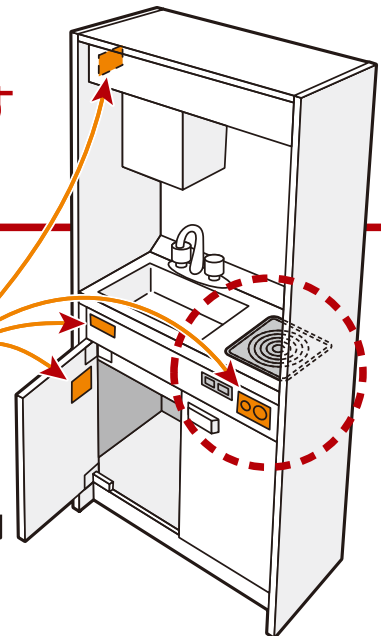

## 1977年から1996年までに製造販売した 小形キッチンユニット用電気こんろを探しています

身体や物が接触し、意図せずスイッチが「入」となる可能性がある構造であったために、電気こんろの上や周囲に可燃物が置かれていて、火災事故に至る危険性があります。

電気こんろ外観例

メーカー・品番につきましては、  
扉表面または扉の内側や  
スイッチなどをよくご確認ください。

小形キッチンユニット外観例

スイッチ部外観例

### 対象製品

つまみが飛び出している  
一口電気こんろが対象  
になります。