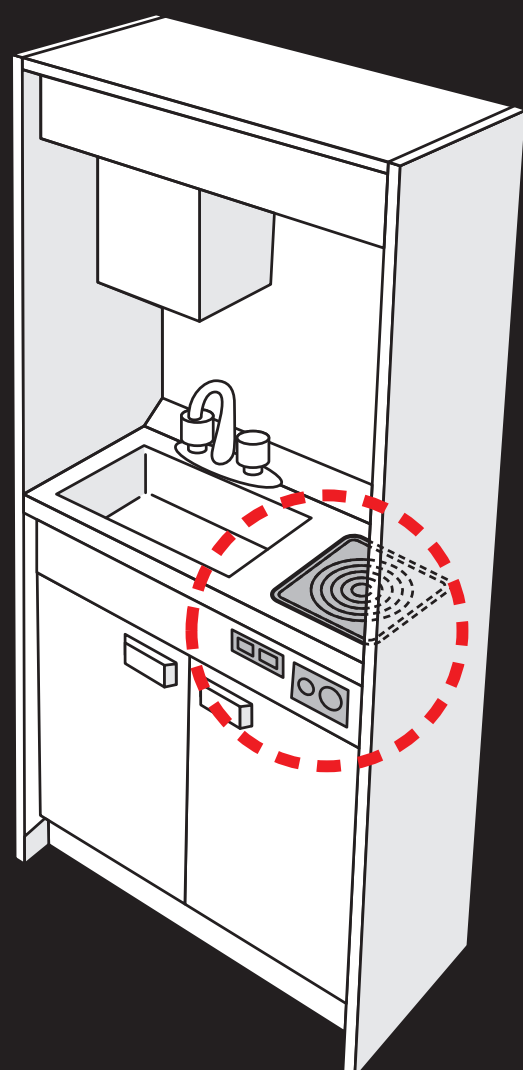

うず巻き型電気こんろを 探しています!

火災事故防止に向けて 改修のお願い

1977年から2004年までに製造した
キッチンユニット等でご使用の電気こんろ

身体や物が接触し、意図せずスイッチが「入」となる可能性がある構造であったために、
電気こんろの上や周囲に可燃物が置かれていて、火災事故に至る危険性があります。

事故現場写真

無償にて改修作業を させていただきます。

ご愛用の皆様には、大変ご迷惑をおかけしますことを深くお詫び申し上げます。
なにとぞご理解とご協力を賜りますようお願いいたします。

発火の恐れ があります!

うっかり体が当たり
スイッチが!!

知らぬ間にかばんや
荷物が当たりスイッチが!!

こんろの上は
荷物置き場にしない!!

置いていた荷物に
体が当たりスイッチが!!

対象製品 スイッチ部外観例

つまみが飛び出している電気こんろが対象です。

改修済み製品 スイッチ部外観例